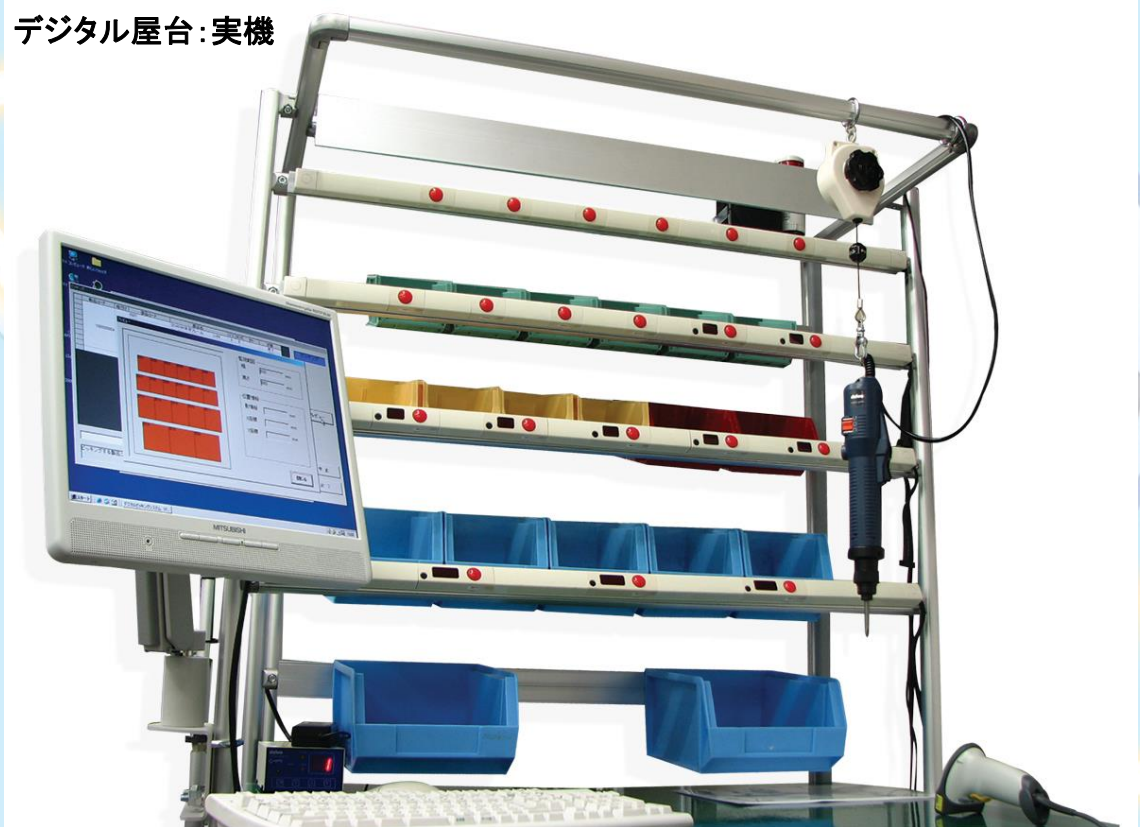

デジタルピッキング

デジタル屋台編

作業者に合わせて取り出す部品を光でナビゲートします

- 作業効率 大幅にUP
- 新人でも即作業可
- 省配線システムでスッキリ コンパクト
- 極性のない2芯線で間口変更もユーザーで対応可
- 作業時間を取得でき、作業効率の把握にも使えます

デジタル屋台:実機

参考セット:アイオイシステム社製省配線システム、表示機(ボタタイプ)、スマートカード使用
組立ナビシステムと連携 作業・取扱い品に合わせて各種機器のご用意がございます