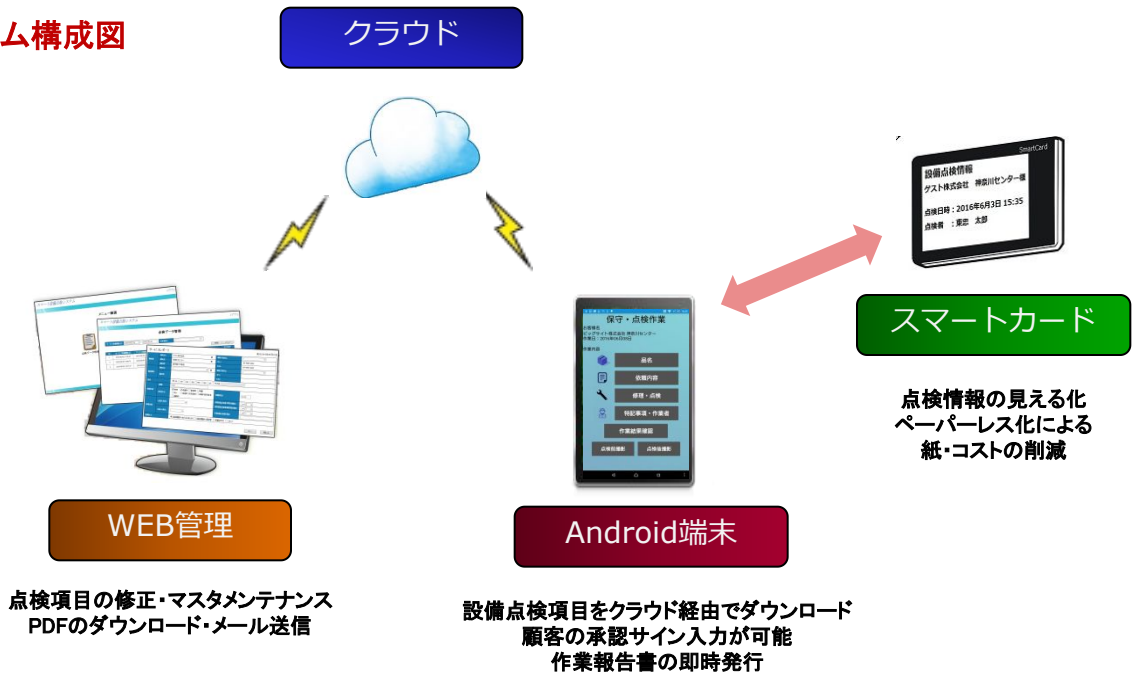

# スマート設備点検システム

## Smart Inspection System

スマートカード、Android端末、クラウド連携により、  
設備点検作業の効率化、ペーパーレス化を  
加速させるスマート設備点検システム

設備点検項目をクラウド経由でダウンロードし、  
現場で入力、点検履歴はスマートカードにより  
「見える化」、作業報告書を即時発行します。

### ■システム構成図

顧客訪問

点検開始

点検入力・写真撮影

作業履歴書込

レポート確認・承認受領

記録メール送信