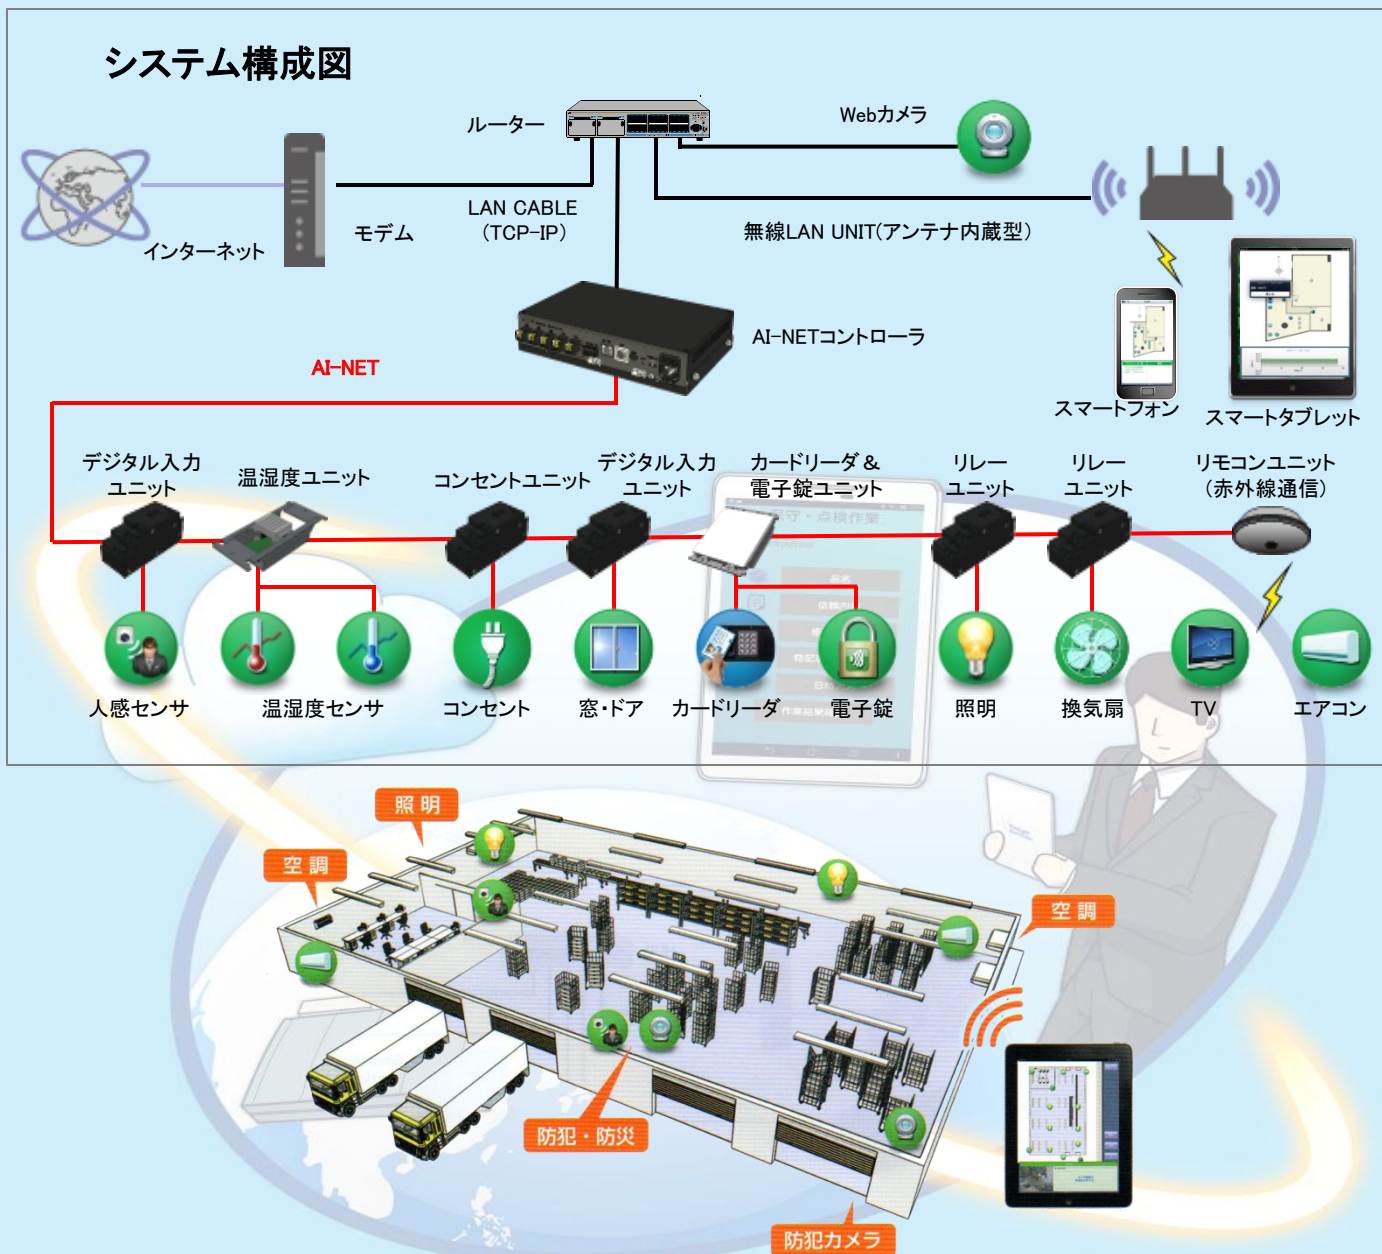

スマート設備管理システム

Smart Facility Management System

構内の電磁、温湿度、照度、赤外線等の各種センサーと接続し、
照明のON/OFFやドア・窓の開閉空調等を、
すべてパソコンやスマートフォン、スマートパッドで
監視・制御することができます。

システム構成図

省配線ネットワークで接続するため、メンテナンスも容易。
構内管理やセキュリティ管理用の設備投資に莫大な費用をかけることなく、
低コストで同機能を導入することができます。